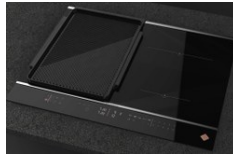

Induktions-Kochfeld De Dietrich ▲ - DPI 7688 XS

horiZone – Mit einer Fläche von 40×23 cm das umfangreichste Kochfeldkonzept am Markt. Ob klein oder gross, oval oder rechteckig, das Kochfeld erkennt jede Form von Kochgefäss: von der Pfanne mit einem Durchmesser von 23 cm bis hin zum ovalen Bräter mit einem Durchmesser von 40 cm.

horiZone Play – Dieses neuartige Konzept existiert in allen Grössen und ermöglicht es Ihnen, mit einem Kochfeld verschiedene Zubereitungsmethoden anzuwenden. Ausgestattet mit einer Holzauflege lassen sich die horiZone-Play-Kochfelder um eine Grill- oder eine Plancha-Grillplatte ergänzen.

Fr. 1'990.–

Inkl. MwSt. / ohne vRB Fr. 2.49

Beschreibung

Anwendung	Haushalt
Stand/Einbau	Einbaugerät
Farbe	Edelstahl
Steuerung	elektronische Steuerung; digital
Anzahl Einstellungsstufen	20
Display	Digitale Bedienung mit weissen LED's
Sicherheit	Ja; 10 Sicherheits-Features: Überhitzungsschutz, Überlaufschutz, Bedienungssperre, Restwärmeanzeige, Auto-Stopp-System, Kochgeschirr-Erkennung, Grössenerkennung, Spannungserkennung, Fehlanchlussenerkennung, Überspannungserkennung
Anzahl Kochzonen	4
Art der Kochzone	Induktion
Flexible Kochzone	Ja
Beschreibung Kochzone	2 freie horiZone Kochzonen 40 x 23 cm HILI / VOLI: Horizone 3700W HIRE / VORE: Horizone 3700W
Automatische Programme	Ja
Sonderprogramme	HoriZone Multifunktionsfeld 4 in 1; 4 Direktwahlen